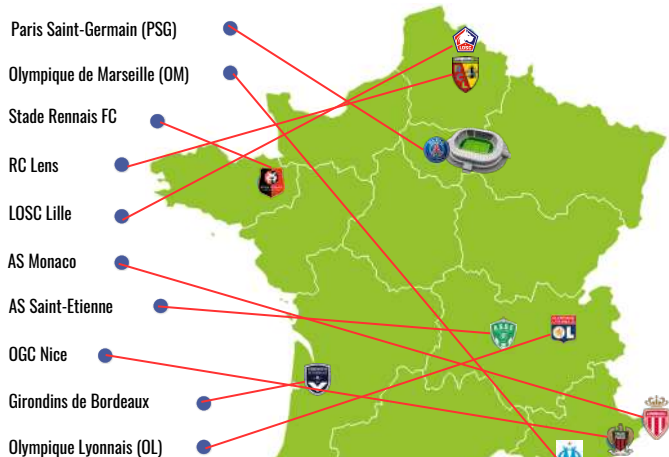

- Les phrases fausses sont : La Coupe du monde a été créée en 1920.  
Seuls les clubs professionnels peuvent participer à la Coupe de France.
- L'ordre chronologique est : 1 - 3 - 2 - 4

## 3 - mathématiques:

- $15 + 22 + 18 = 55$  km. Le club a parcouru 55km.
- $3000 + 1500 = 4500$ . Il y avait 4500 spectateurs lors du second match.
- $450 \times 6 = 2700$ . La vente de tickets a rapporté 2700 euros.
- $6 \times 4 = 24$ . Il faut faire 6 groupes de 4 équipes.

## 8 - QLM : l'espace.

- La ville la plus proche du stade est **Paris**.  
La ville la plus éloignée du stade est **Marseille**.